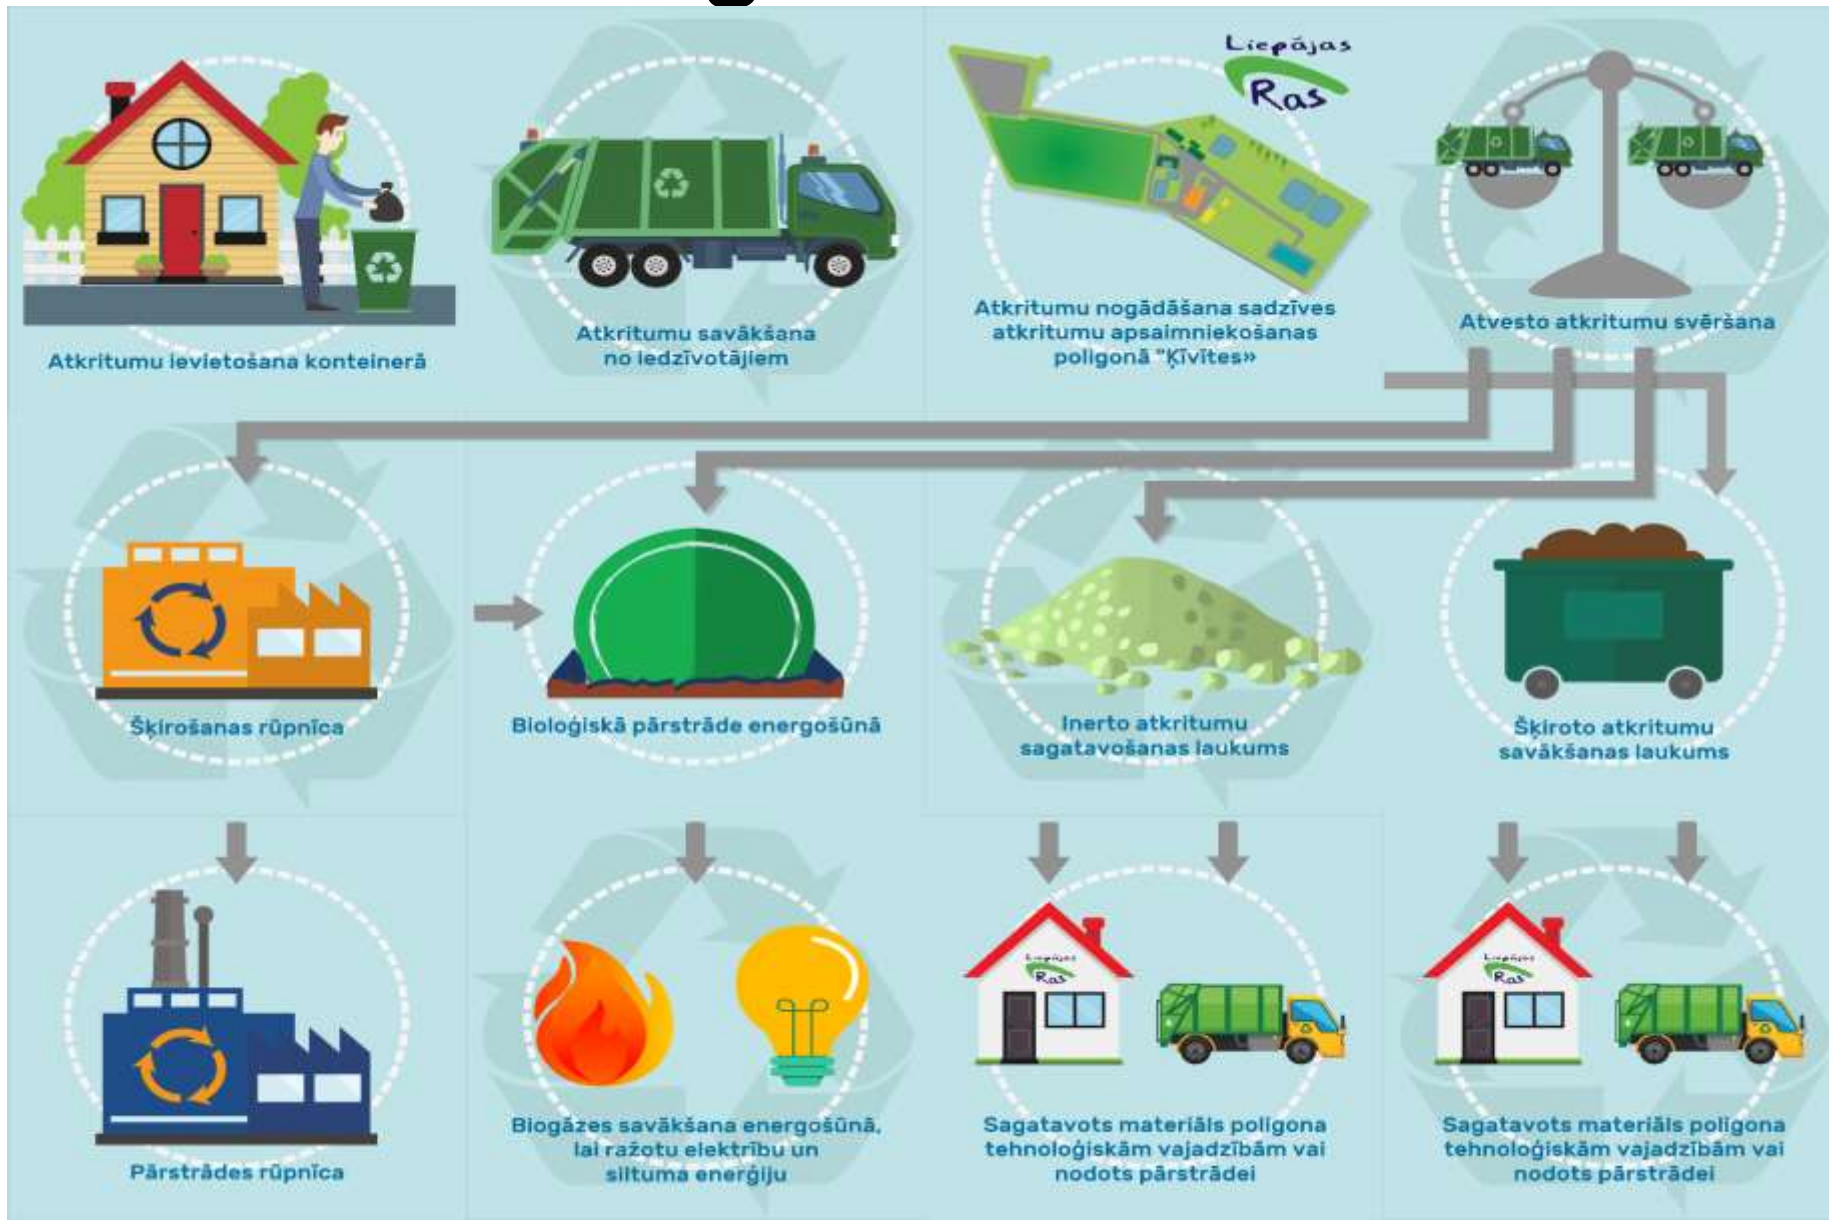

Poligona shēma